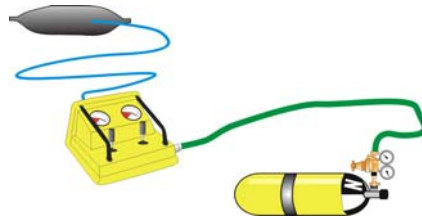

Hebekissen unserer Feuerwehr

2x Hebekissen Typ V24

Max.Hubkraft	Max.Hubhöhe	Grösse	Min.Einschubhöhe	Betriebsdruck
24 Tonnen	30.6 cm	52 x 62 cm	2.5 cm	8 Bar

Achtung : Mit zunehmender Aufblähung des Kissens nimmt die Hubkraft ab !

1x Hebekissen Typ V40

Max.Hubkraft	Max.Hubhöhe	Grösse	Min.Einschubhöhe	Betriebsdruck
40 Tonnen	40.2 cm	78 x 69 cm	2.5 cm	8 Bar

Achtung : Mit zunehmender Aufblähung des Kissens nimmt die Hubkraft ab !

2x Hebekissen als Satz Typ 1/9